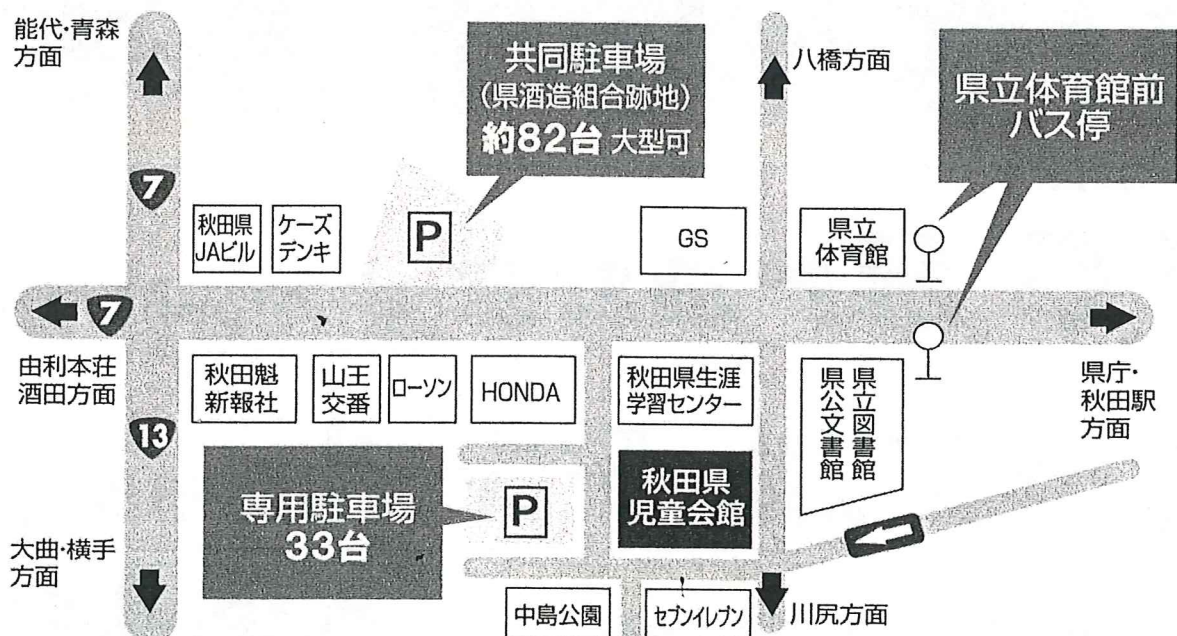

- ・入場の際はマスクの着用、消毒にご協力ください。
- ・体調不良の方のご入場はご遠慮ください。
- ・入場整理券へのお名前とご連絡先のご記入にご協力ください。
- ・新型コロナウイルスの感染状況により、内容を変更、中止する場合があります。

※入場整理券が必要です。お近くの出演者までお問合せください。(当日券もあります)

問い合わせ：N.O.Brass 飯嶋 (秋田市立山王中学校 018-823-8361)

【駐車場ののご案内】

■専用駐車場（33台） 8時30分～18時開場

■共同駐車場（約82台）9時～17時開場 ※大型可（事前連絡）

1. 駐車台数に限りがございますので、上記の駐車場のほか、秋田県庁駐車場（土日祝のみ利用可）や送迎または公共交通機関をご利用いただきますよう、お願いいたします。
2. 夜間に劇場の催し物がある場合は、専用駐車場と共同駐車場の開場時間を延長いたします。
3. 近隣商業施設（セブンイレブン、ホンダ等）への無断駐車や駐車場開場時間前の駐車待ちは、交通渋滞の原因や近隣への迷惑となりますのでお止めください。
4. 車いす用駐車場は生涯学習センターに1台、県立図書館（山王大通り側）に4台ありますので、お問い合わせの上ご利用ください。
5. 冬期は除雪のため駐車スペースが減る場合があります。
6. 事故等のトラブルにつきましては責任を負いかねます。ご了承ください。