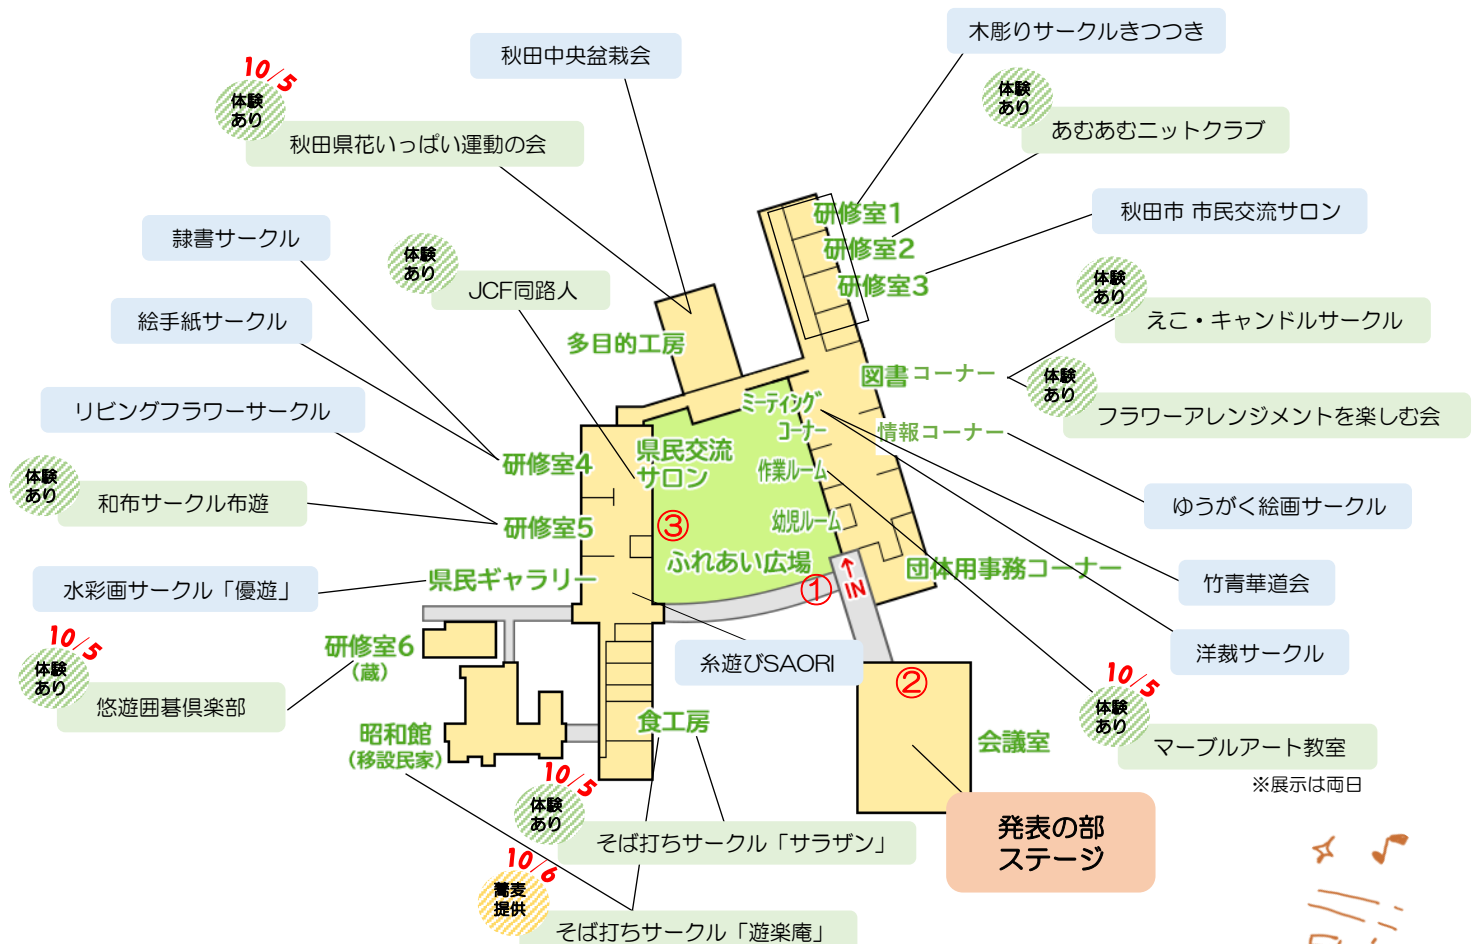

主催:遊学舎まつり実行委員会 協力:遊学舎サポートボランティア
〒010-1403 秋田市上北手荒巻字堺切24-2(日赤病院隣り)
TEL 018-829-5801 FAX 018-829-5803

2024 遊学舎まつり スケジュール

発表の部 サークル芸能発表

(1日目) 10月5日 (土)

- 10:00~10:10 オープニングセレモニー
- ①10:10~11:00 尺八竹遊会
 - ②11:05~11:35 東部遊舞会
 - ③11:40~12:20 童謡のつどい
 - 12:20~13:30 休憩
 - ④13:30~14:00 プレ☆ボックス
 - ⑤14:05~14:35 NPO法人おんぷの会

(2日目) 10月6日 (日)

- ①10:00~10:40 日本のうたを歌う会
- ②10:45~11:25 秋田相撲甚句会
- 11:25~13:00 休憩
- ③13:00~13:30 和太鼓いぶき
- ④13:35~13:55 NPO秋田RG愛好会
- ⑤14:00~15:30 民謡 祐徳会

展示・体験の部

その他・お楽しみ

①【管理棟入り口】
ポップコーン、くじ引き
遊学舎サポートボランティア

②【会議棟エントランス】
スギッチファンド応援コーナー

③【ふれあい広場】
フリーマーケット
両日 10:00~14:00
※雨天時はお問い合わせください。

サークル・団体によっては、発表・展示・体験の時間等が変更になる場合があります。ご了承ください。