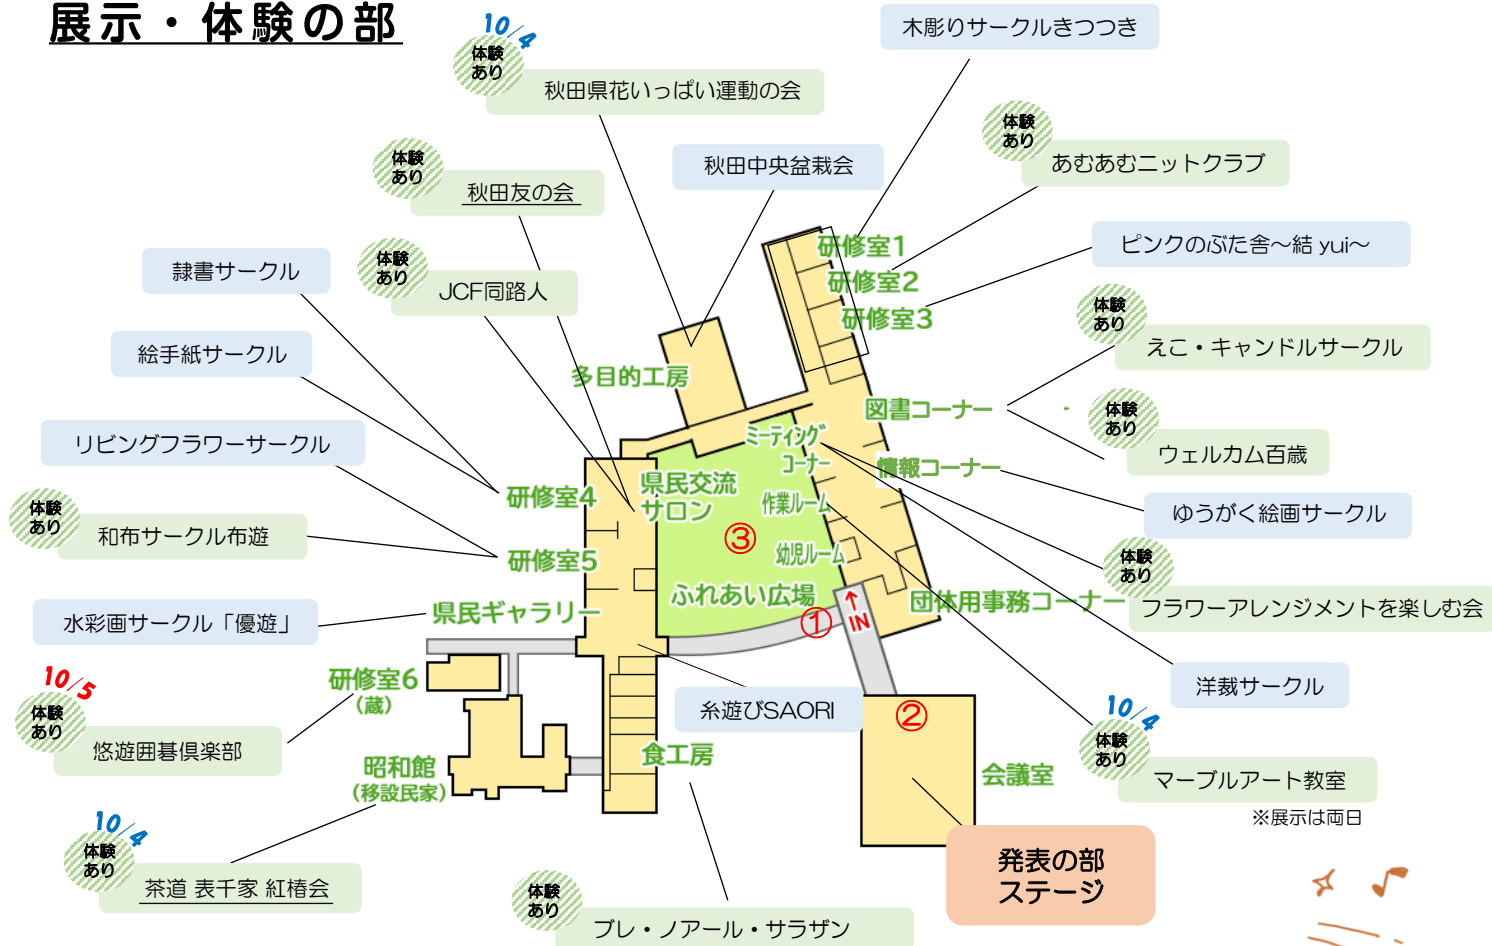

## 発表の部 サークル芸能発表

### (1日目) 10月4日 (土)

- 10:00~10:10 オープニングセレモニー
- ① 10:10~11:00 尺八竹遊会
  - ② 11:10~11:50 童謡のつどい
  - ③ 12:00~12:40 日本のうたを歌う会  
12:40~13:20 休憩
  - ④ 13:20~14:20 ブルークラウドズ (60・70年ポップス)
  - ⑤ 14:30~15:00 庭先サンバ (ブラジル音楽)
  - ⑥ 15:10~16:00 秋田県モルック協会 (モルック体験)

## 展示・体験の部